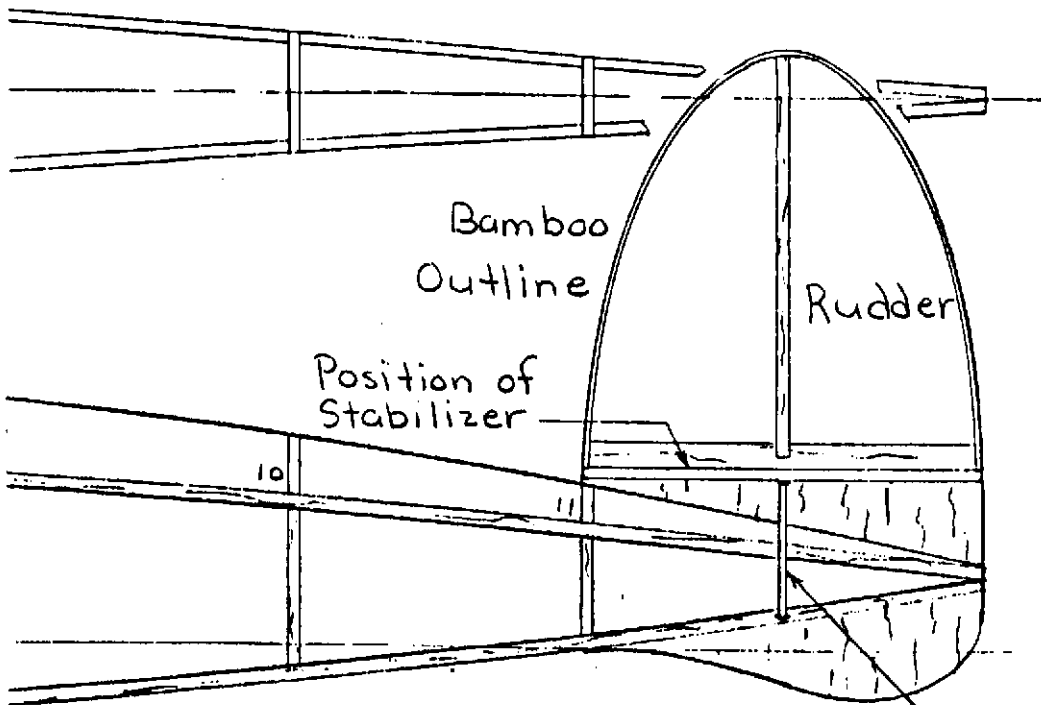

Color Scheme: All Yellow

nd:
 der Dihedral $1\frac{3}{8}$ under tip rib

t. core
 sides

Prop. Block, $\frac{1}{2} \times \frac{3}{4} \times 8$

$\frac{3}{32} \times \frac{1}{16}$ T.E

$\frac{1}{16}$ sheet skid

$\frac{3}{32} \times \frac{1}{16}$ L.E.

Bamboo Strut